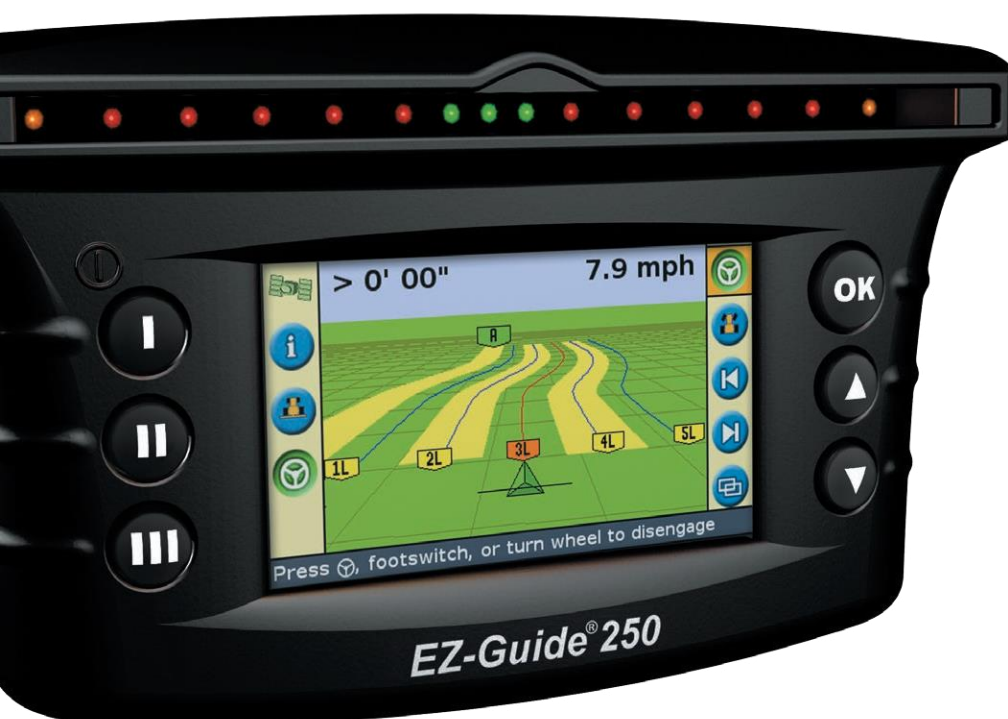

Монитор EZ-GUIDE 250

Монитор EZ-Guide®250 обеспечивает высокое качество и широкие возможности навигации по невысокой цене. Он хорошо подходит для приложений крупнопосевных культур, которые могут быть выполнены с дециметровой точностью. Используйте его для управления, чтобы сделать ваши сельскохозяйственные операции легче в любом сезоне.

Характеристики монитора

- Компактный 4.3" цветной монитор
- Удобные кнопки управления
- Защищённая конструкция
- 15 встроенных LED указателей
- Высокоточный, интегрированный GPS приёмник

Возможности точного земледелия

- Ручное управление и картографирование
- Поддержка «автопилота» Trimble EZ-Steer
- Передача данных в офис через USB накопитель

Простая установка и использования

Цветной дисплей, функциональные клавиши и интуитивно понятный интерфейс, EZ-Guide 250 позволяет быстро получить доступ к навигационным линиям и картам покрытия и легко выполнять ваши задачи изо дня в день.

Улучшенная производительность

Изображение «в перспективе» на экране монитора EZ-Guide 250 позволяет легко увидеть, где вы находитесь и где вы были а яркие светодиоды позволяют легко удерживать технику на заданном маршруте.