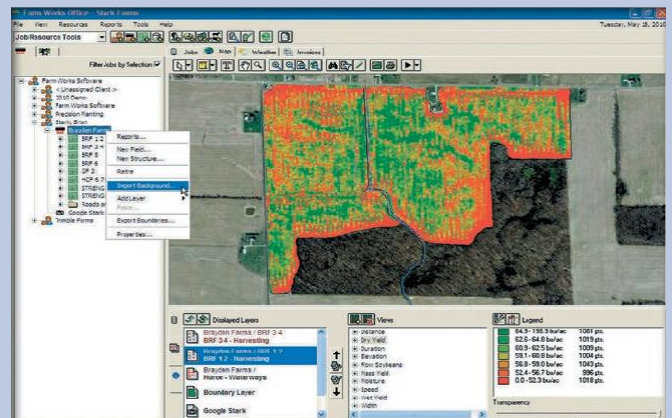

Trimble Agriculture Division
10368 Westmoor Drive
Westminster, CO 80021
USA
+1-720-887-6100 Phone
+1-720-887-6101 Fax

ОсОО Альпстрой
Огонбаева 93
Бишкек 720011
Кыргызская республика
0 312 434780
0 555 902213 моб
dmitry@alpstroy.kg
www.alpstroy.kg

Trimble
www.trimble.com/agriculture